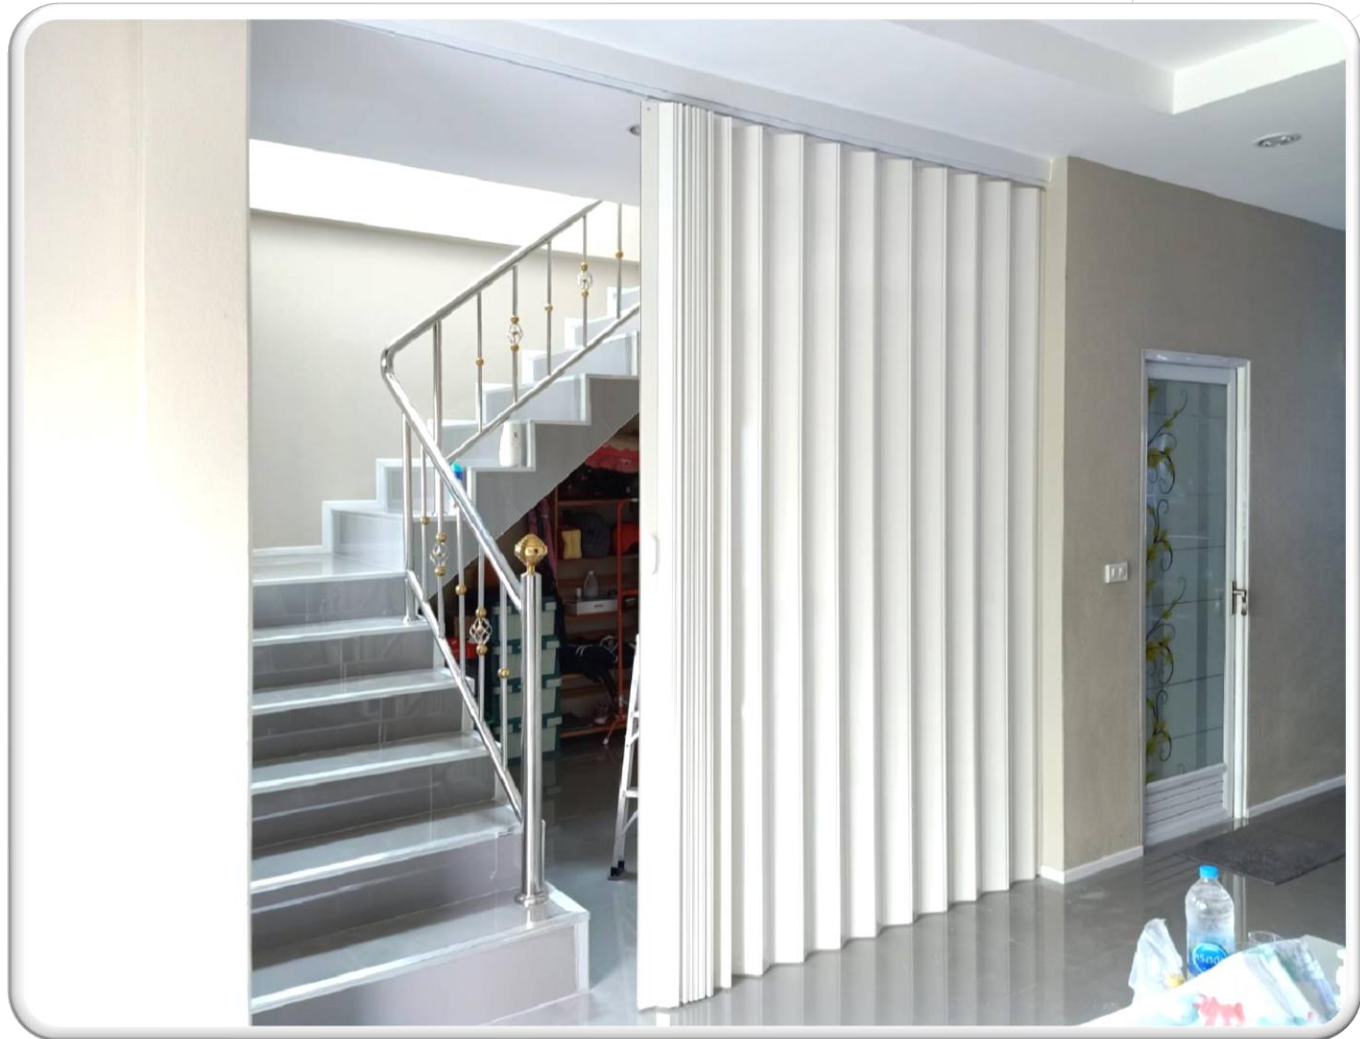

UV706
ลายไม้สีเหลือง

ตัวอย่างงานติดตั้ง

UV708

ลายไม้สีเหลือง ฟันขาว

ตัวอย่างงานติดตั้ง

05
สีชาวล้วน

ตัวอย่างงานติดตั้ง

06