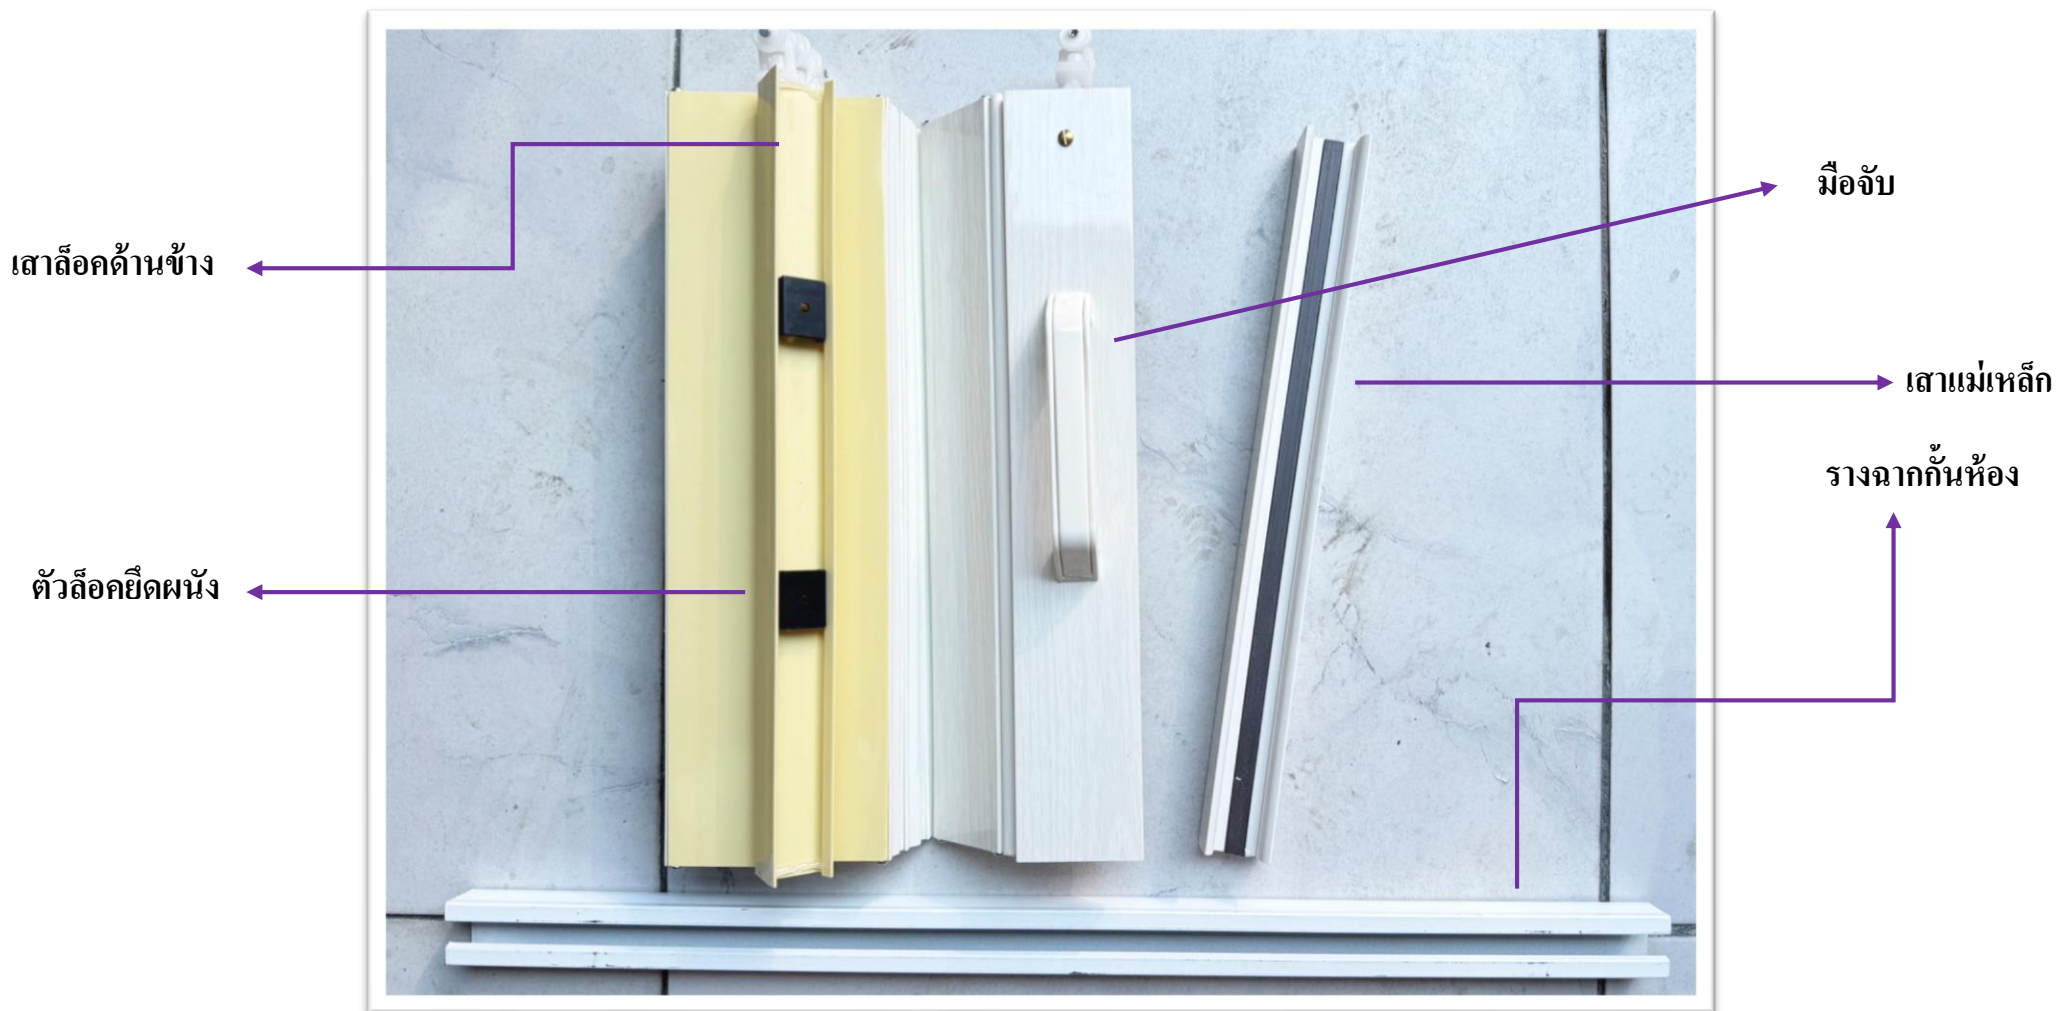

ตัวอย่าง สี โบรินจากกันห้อง

- รหัส UV705 ลายไม้สีเทา พื้นขาว
- รหัส UV706 ลายไม้สีเหลือง
- รหัส UV708 ลายไม้สีเหลือง พื้นขาว
- รหัส 05 ขาวล้วน
- รหัส 06 สีเหลืองครีมล้วน

ขนาดใบ กว้าง 8.5 ซม.

- ขนาดของใบจากกั้นห้อง ความกว้างต่อ 1 ใบ กว้าง 8.5 ซม. และมีความหนาของใบ 6 มม.

ตุ๊กต้อ ฉากกั้นห้อง แบบทึบ รุ้่นใบ**8.5**ซม.

มือจับ ฉากกั้นห้อง แบบทึบ ระบุใบ 8.5 ซม.

แถบแม่เหล็ก ยาวทั้งเส้น

VJ
curtains

อุปกรณ์ ฉากกั้นห้อง

ตัวอย่างงานติดตั้ง

UV705
ลายไม้เทา พื้นขาว

ตัวอย่างงานติดตั้ง