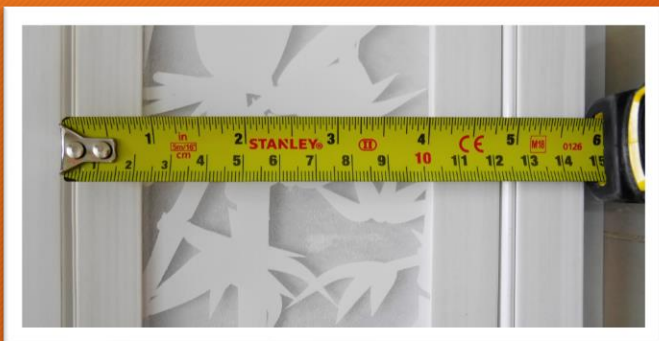

4. กระจกลายเมเปิ้ล (1.80 เมตร)

5. กระจกลายไฟ (1.80 เมตร)

6. กระจกลายดอกไม้ (1.80 เมตร)

7. กระจกลายสี่เหลี่ยมสีเงิน (1.70 เมตร)

8. กระจกลายสี่เหลี่ยม-จุด (1.70 เมตร)

ตัวอย่าง
ลายกระจก

อุปกรณ์ ฉากกั้นห้อง รุ่นยูโร

ขนาดใบกว้าง 12.3 ซม.

ลูกล้อใหม่ ยึดด้วยน็อต ลื่นกว่าเดิม

ฝาครอบฉาก ปิด หัว - ท้าย

มือจับตัว S แบบใหม่

เสาด้านข้าง และตัวล็อกยึดผนัง

ตัวอย่างงานติดตั้ง ฉากกันห้อง รุ่นยูโร

VJ
curtains

ตัวอย่างงานติดตั้ง ฉากกันห้อง รุ่นยูโร