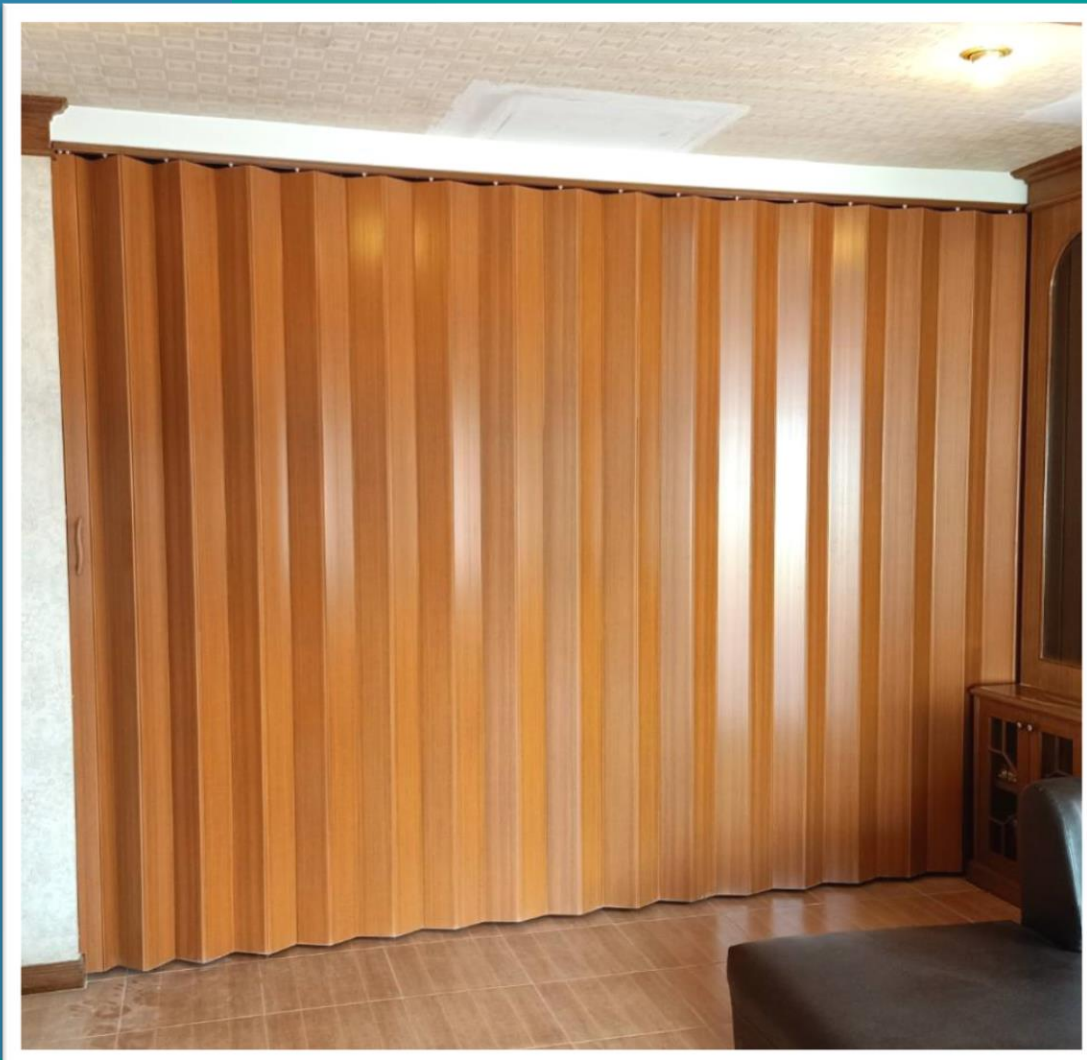

ขนาดโบริก กว้าง **11** ซม.

ความหนาของโบริก หนา **6** มม.

เสาช้างยึดผนัง ผลิตจาก **PVC** เกรด **A** ขนาดกว้าง **20** มม.

ตุ๊กล้อด้านบนยึดติดใบฉากด้วยน็อตตัวยาวจากด้านบนของตุ๊กล้อ
จึงไม่มีร่องรอยของหมุดย้ำ ทำให้ดูเรียบร้อย สวยงาม เก็บฉากได้
สนิททุกใบ

เสามือจับ ผลิตจาก **PVC** เกรด **A** ขนาดกว้าง **50** มม.
หนา **15** มม. มือจับฉากดีไซน์รูป **S** ดูสวยงาม และโมเดิร์น

เสามือจับพร้อมแถบแม่เหล็กยาวทั้งเส้น

ตัวอย่างงานติดตั้ง

PM110-02

ตัวอย่างงานติดตั้ง

PM110-01