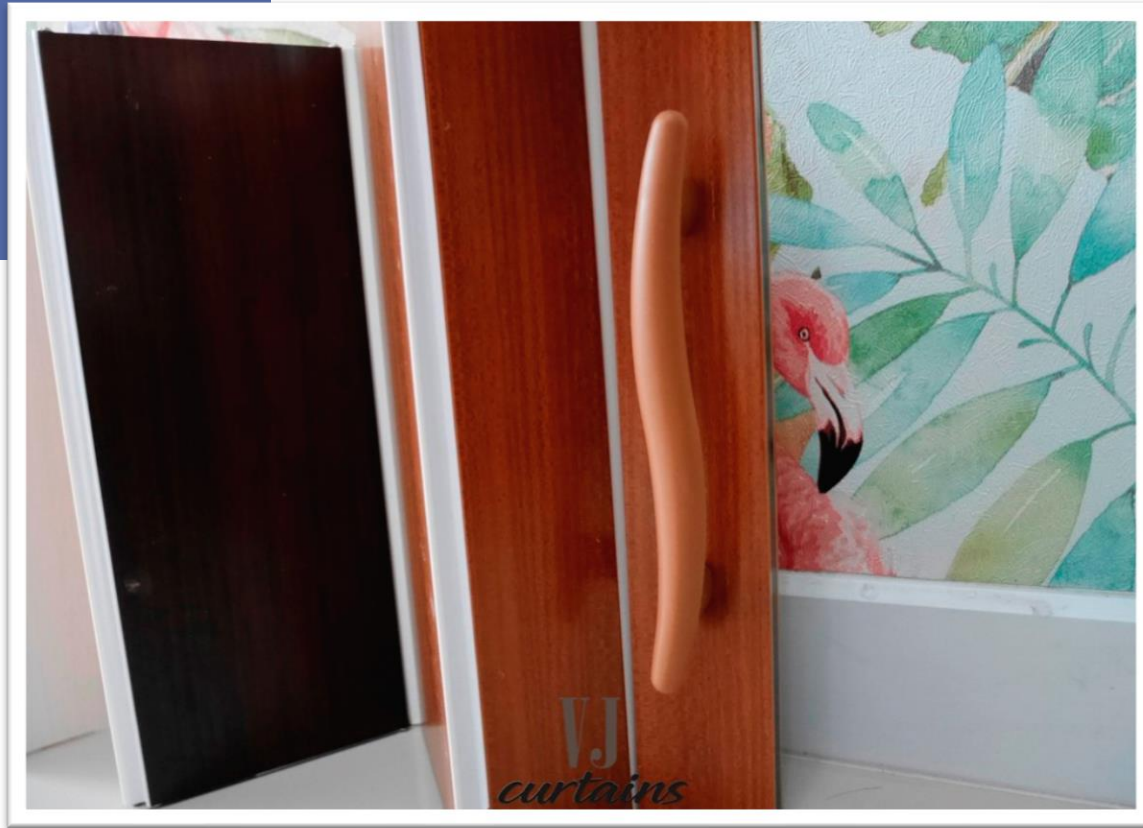

ขนาดโบริก กว้าง **11** ซม.

ความหนาของโบริก หนา **6** มม.

เสาช้างยึดผนัง ผลิตจาก **PVC** เกรด **A** ขนาดกว้าง **20** มม.

ตุ๊กล้อด้านบนยึดติดใบฉากด้วยน็อตตัวยาวจากด้านบนของตุ๊กล้อ
จึงไม่มีร่องรอยของหมุดย้ำ ทำให้ดูเรียบร้อย สวยงาม เก็บฉากได้
สนิททุกใบ

เสามือจับ ผลิตจาก **PVC** เกรด **A** ขนาดกว้าง **50** มม.
หนา **15** มม. มือจับฉากดีไซน์รูป **S** ดูสวยงาม และโมเดิร์น

เสามือจับพร้อมแถบแม่เหล็กยาวทั้งเส้น

ตัวอย่างงานติดตั้ง

PM110-02

ตัวอย่างงานติดตั้ง

PM110-01