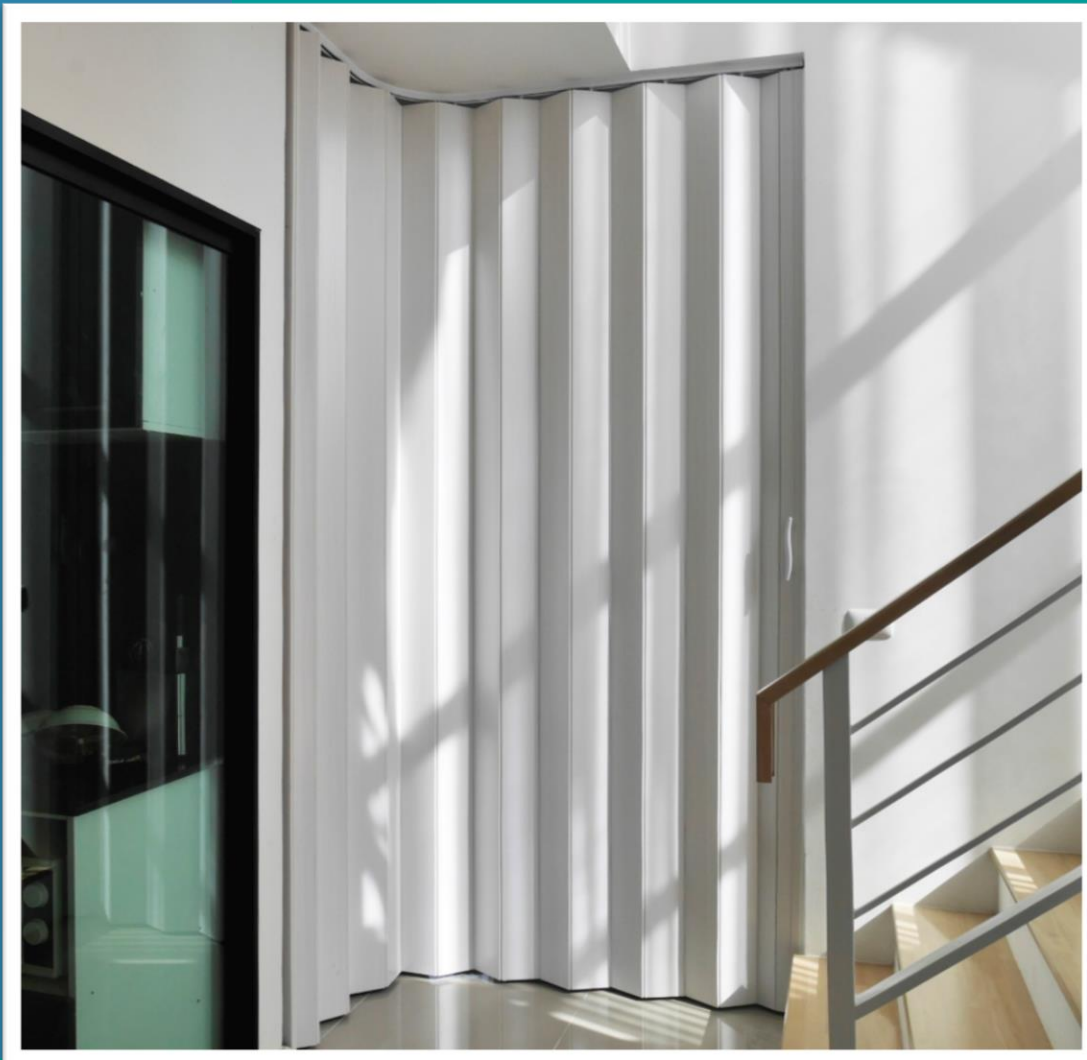

ขนาดโบริก กว้าง **11** ซม.

ความหนาของโบริก หนา **6** มม.

เสาช้างยึดผนัง ผลิตจาก **PVC** เกรด **A** ขนาดกว้าง **20** มม.

ตุ๊กล้อด้านบนยึดติดใบฉากด้วยน็อตตัวยาวจากด้านบนของตุ๊กล้อ
จึงไม่มีร่องรอยของหมุดย้ำ ทำให้ดูเรียบร้อย สวยงาม เก็บฉากได้
สนิททุกใบ

เสามือจับ ผลิตจาก **PVC** เกรด **A** ขนาดกว้าง **50** มม.
หนา **15** มม. มือจับฉากดีไซน์รูป **S** ดูสวยงาม และโมเดิร์น

เสามือจับพร้อมแถบแม่เหล็กยาวทั้งเส้น

ตัวอย่างงานติดตั้ง

PM110-02

ตัวอย่างงานติดตั้ง

PM110-01

ตัวอย่างงานติดตั้ง

PM110-04

ตัวอย่างงานติดตั้ง

PM110-03

อุปกรณ์ฉากกั้นห้อง แบบทึบ ขนาดใบ 11 ซม.

เสาถือค้ำข้าง

มือจับตัว S

เสาแม่เหล็ก