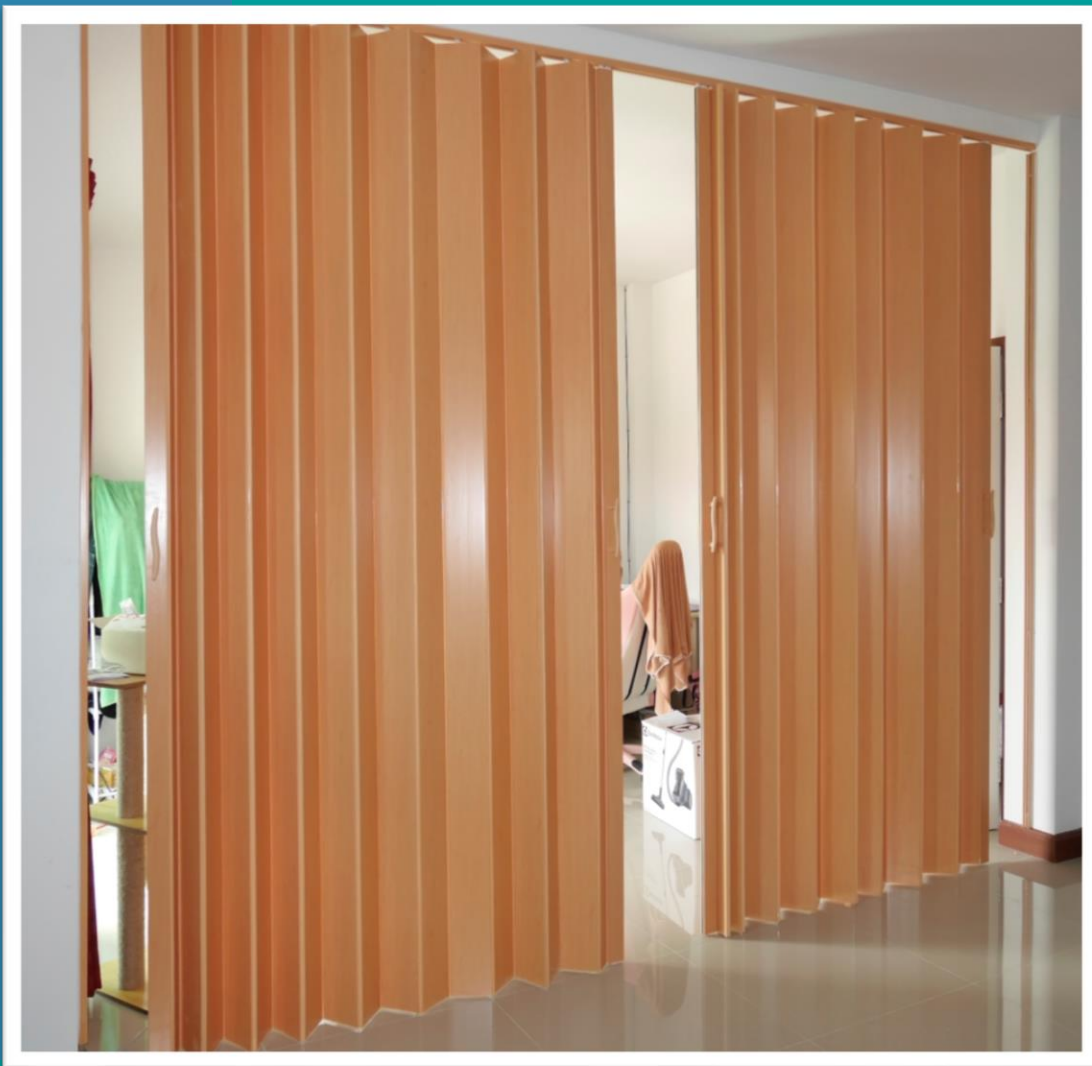

ฉากกั้นห้อง แบบพับ ขนาดใบ 11 ซม.

PVC Folding Door

ทำความสูงได้ถึง **3.40** เมตร

PM110-01

PM110-02

PM110-03

PM110-04

ตัวอย่าง สี ใบบนฉากกั้นห้อง รุ่นใบ**11** ซม.

ขนาดโบริก กว้าง **11** ซม.

ความหนาของโบริก หนา **6** มม.

เสาช้างยึดผนัง ผลิตจาก **PVC** เกรด **A** ขนาดกว้าง **20** มม.

ตุ๊กล้อด้านบนยึดติดใบฉากด้วยน็อตตัวยาวจากด้านบนของตุ๊กล้อ
จึงไม่มีร่องรอยของหมุดย้ำ ทำให้ดูเรียบร้อย สวยงาม เก็บฉากได้
สนิททุกใบ

เสามือจับ ผลิตจาก **PVC** เกรด **A** ขนาดกว้าง **50** มม.
หนา **15** มม. มือจับฉากดีไซน์รูป **S** ดูสวยงาม และโมเดิร์น

เสามือจับพร้อมแถบแม่เหล็กยาวทั้งเส้น

ตัวอย่างงานติดตั้ง

PM110-02

ตัวอย่างงานติดตั้ง

PM110-01