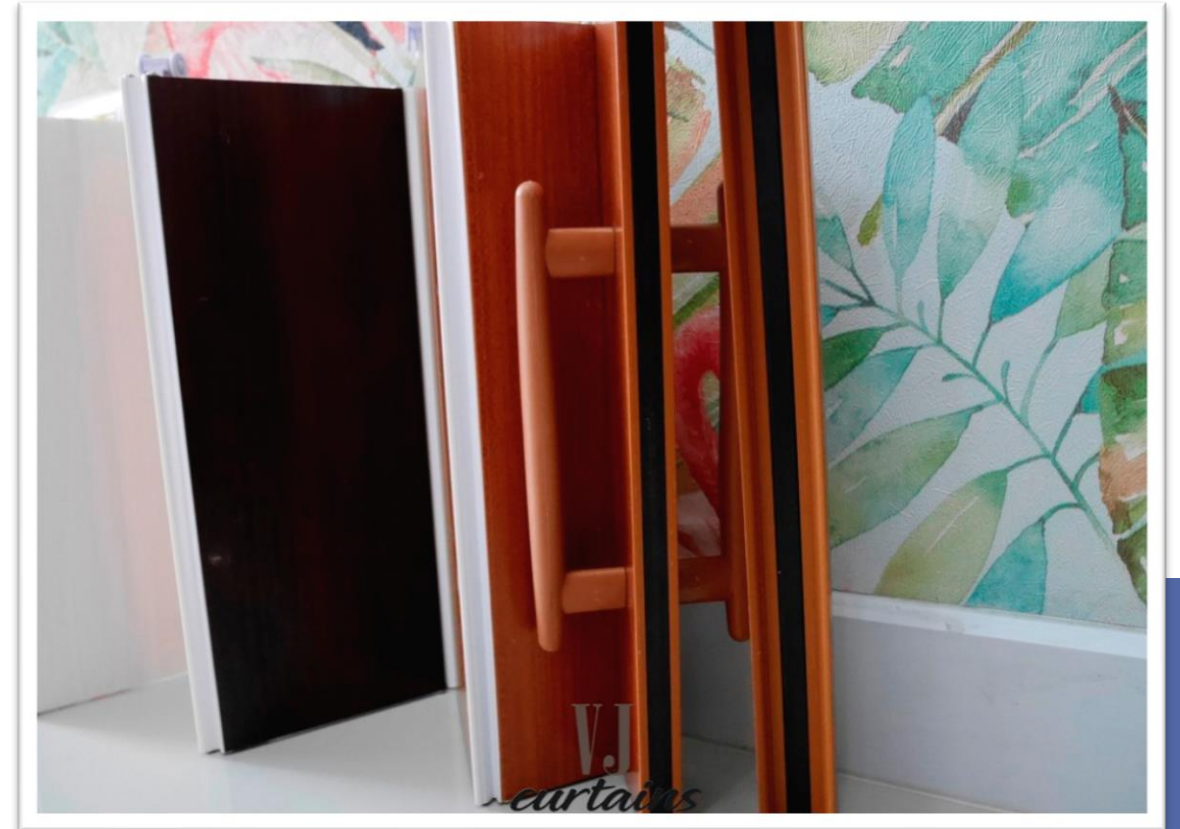

ขนาดโบริก กว้าง **11** ซม.

ความหนาของโบริก หนา **6** มม.

เสาช้างยึดผนัง ผลิตจาก **PVC** เกรด **A** ขนาดกว้าง **20** มม.

ตุ๊กล้อด้านบนยึดติดใบฉากด้วยน็อตตัวยาวจากด้านบนของตุ๊กล้อ
จึงไม่มีร่องรอยของหมุดย้ำ ทำให้ดูเรียบร้อย สวยงาม เก็บฉากได้
สนิททุกใบ

เสามือจับ ผลิตจาก **PVC** เกรด **A** ขนาดกว้าง **50** มม.
หนา **15** มม. มือจับฉากดีไซน์รูป **S** ดูสวยงาม และโมเดิร์น

เสามือจับพร้อมแถบแม่เหล็กยาวทั้งเส้น

ตัวอย่างงานติดตั้ง

PM110-02

ตัวอย่างงานติดตั้ง

PM110-01